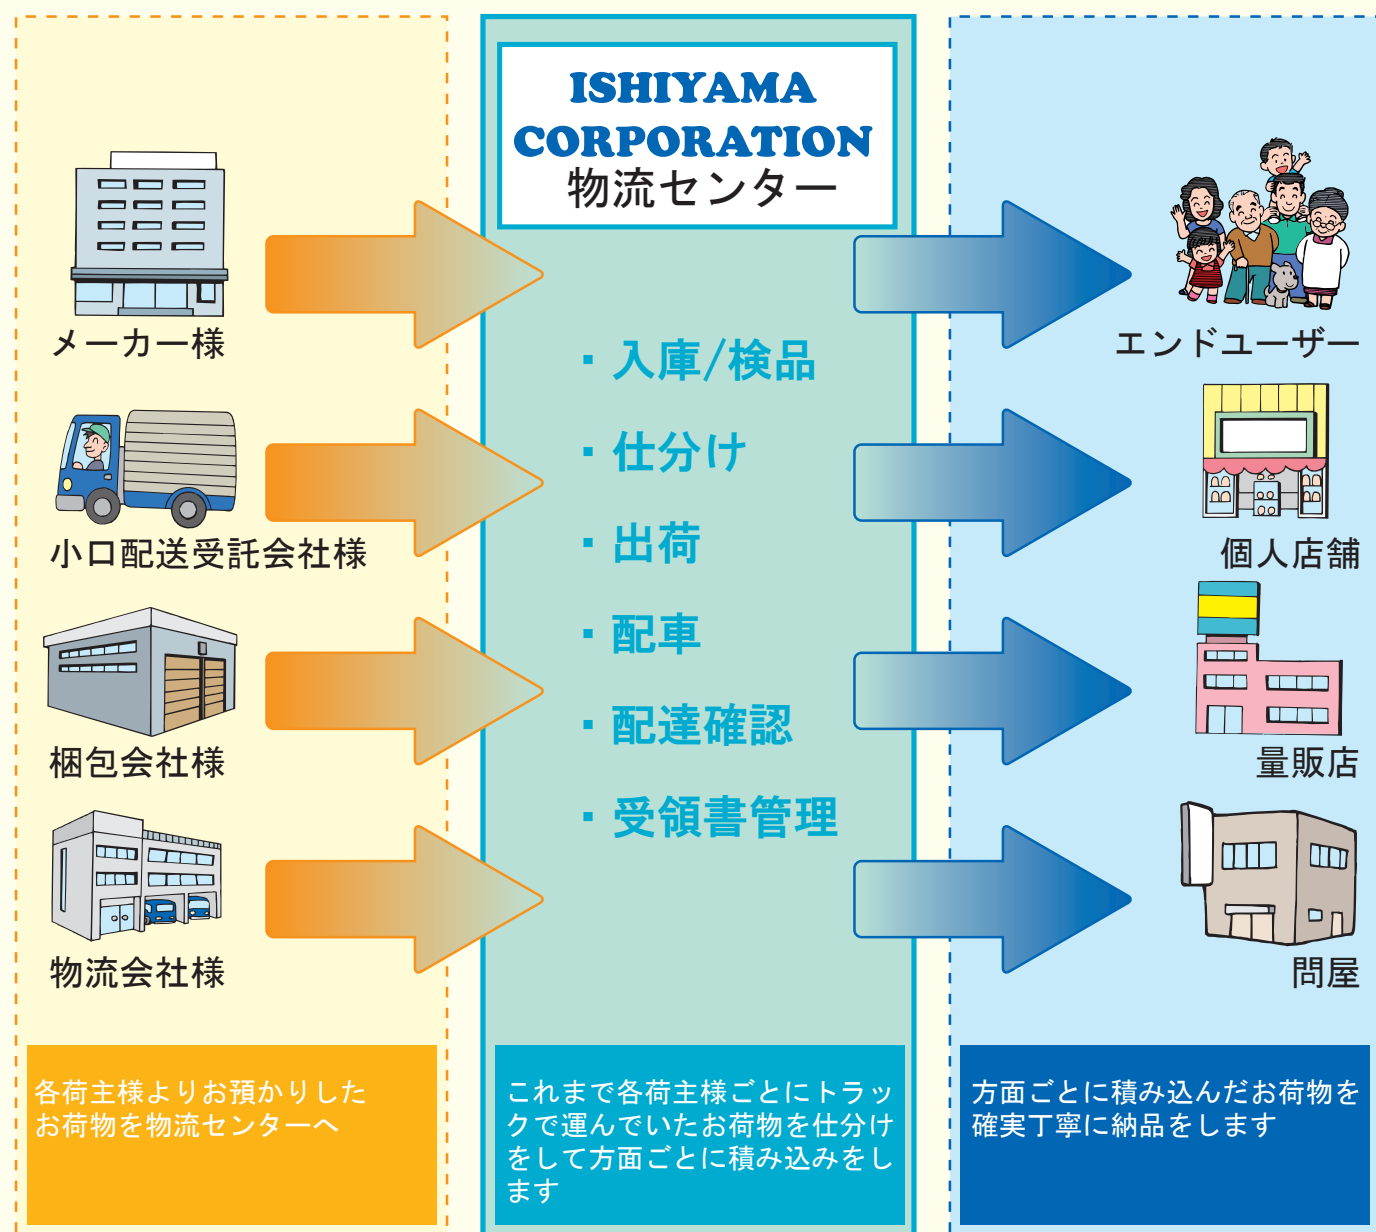

混載・共同配送サービス

集荷から配送までを埼玉県全域のエンドユーザー様、
小売店様、量販店様等にサービスを提供

- 混載は小口貨物を方面別に仕分けをして配送
- 共同配送は1台分に満たない荷物を方面別・納品先別に仕分けをして配送
- 混載・共同配送を使い分けてコストを大幅に削減

混載・共同配送に関するお問い合わせは

ISHIYAMA CORPORATION

有限会社イシヤマコーポレーション
〒354-0001 埼玉県富士見市大字東大久保995-1
TEL 0492-52-5995 FAX0492-52-5994